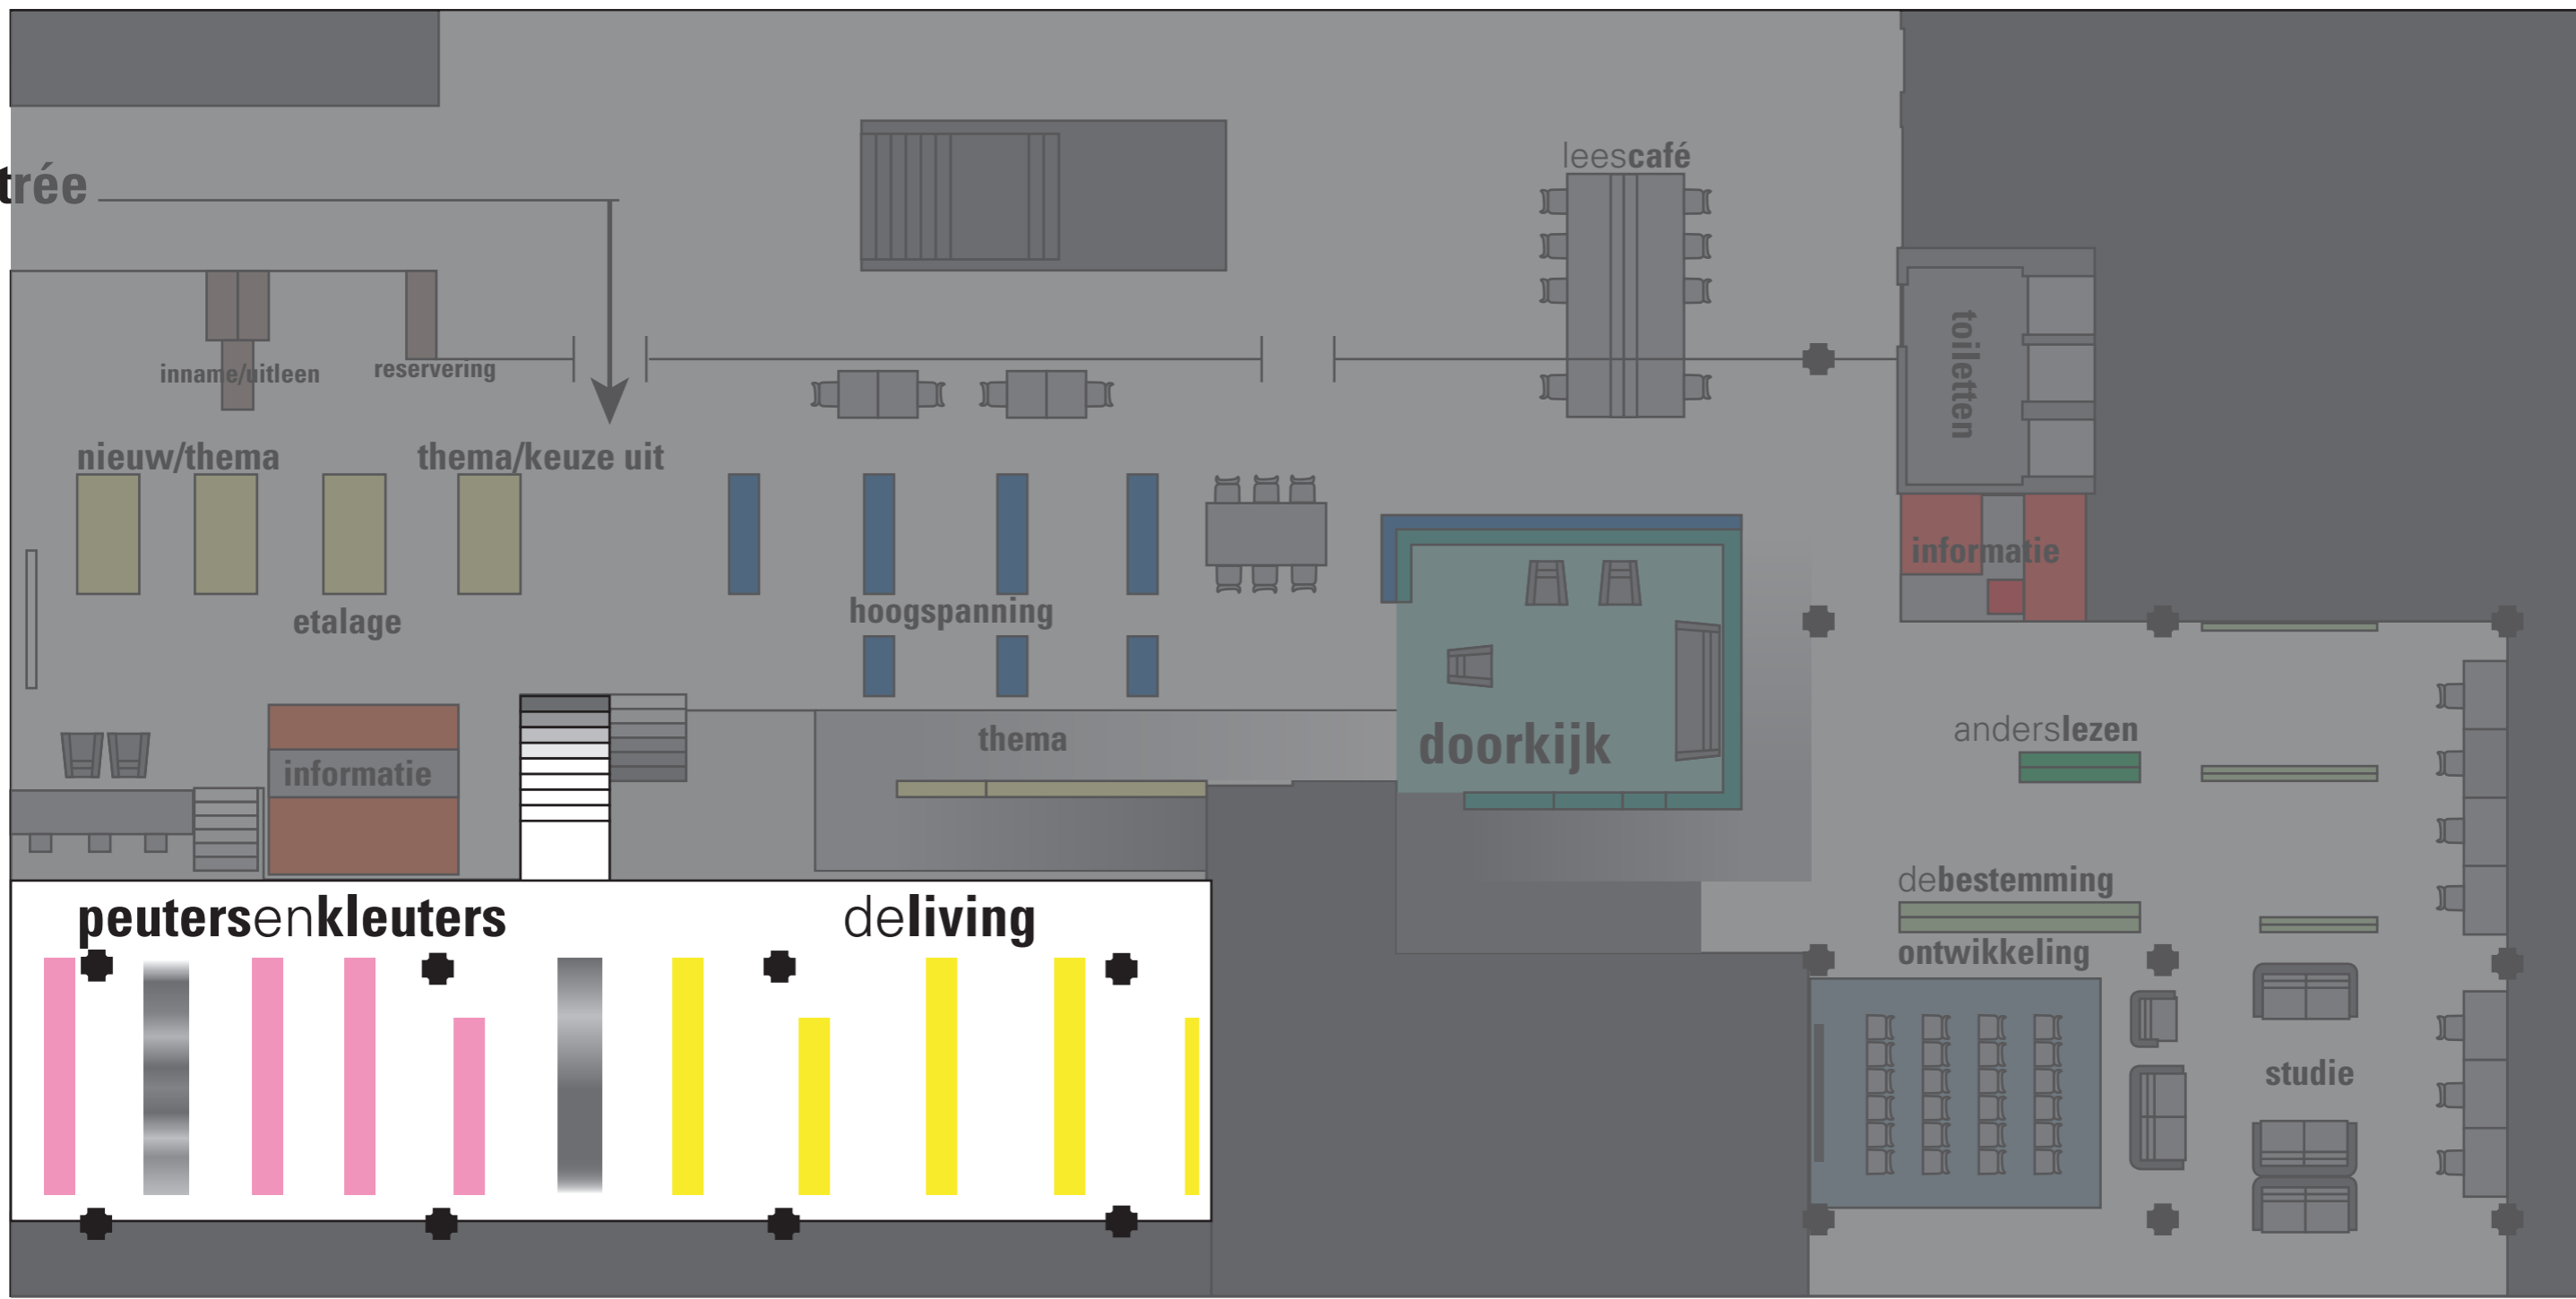

Bibliotheek Almere Haven - Gebouw Corrosia

entrée

etage +1