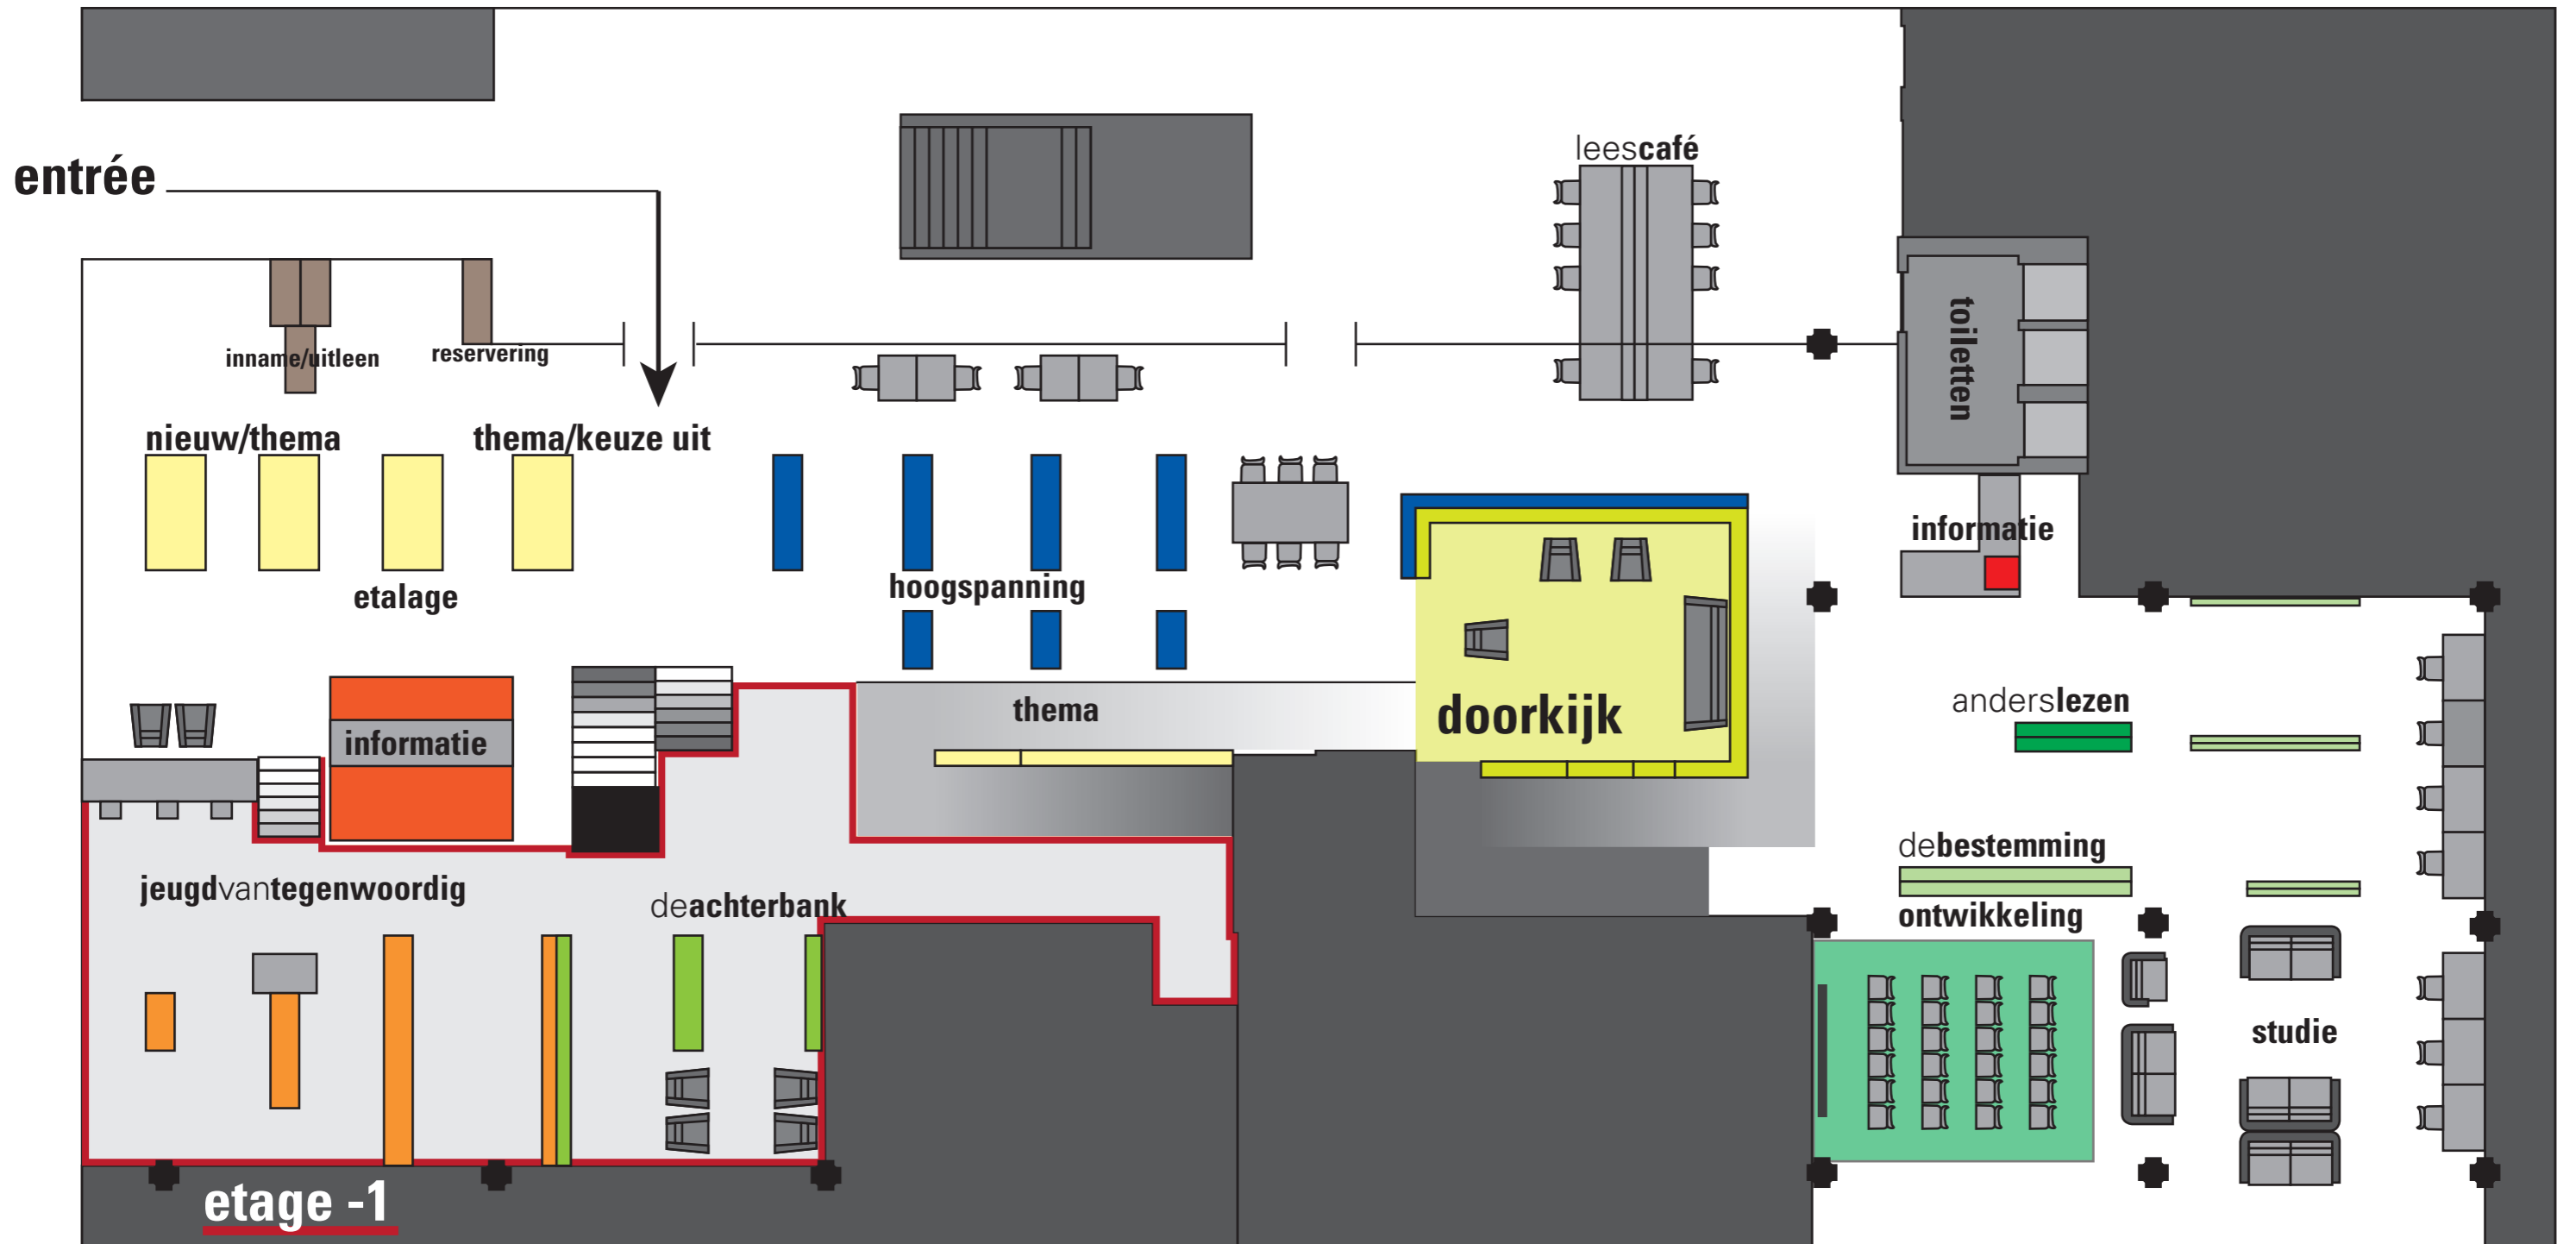

Bibliotheek Almere Haven - Gebouw Corrosia

entrée

etage +1